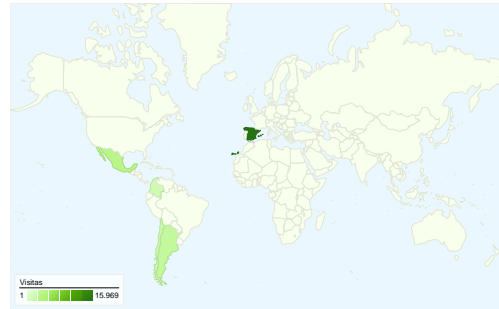

Uso del sitio

32.231 Visitas

103.230 Páginas vistas

3,20 Páginas/visita

57,62% Porcentaje de abandonos

00:03:30 Promedio de tiempo en el sitio

67,90% Porcentaje de visitas nuevas

Visión general de usuarios

Usuarios
Usuarios

Gráfico de visitas por ubicación world

Visión general de las fuentes de tráfico

- **Motores de búsqueda**
27.088 (84,04%)
- **Sitios web de referencia**
3.194 (9,91%)
- **Tráfico directo**
1.948 (6,04%)
- **Otros**
1 (> 0,00%)

Visión general de las fuentes de tráfico

24/09/2007 - 24/10/2007

Todas las fuentes de tráfico han enviado un total de 32.231 visitas.

6,04% Tráfico directo

9,91% Sitios web de referencia

84,04% Motores de búsqueda

Fuentes de tráfico principales

Fuentes	Visitas	Porcentaje de visitas
google (organic)	26.746	82,98%
(direct) ((none))	1.948	6,04%
drupal.org (referral)	805	2,50%
drupalmania.com (referral)	234	0,73%
barrapunto.com (referral)	214	0,66%