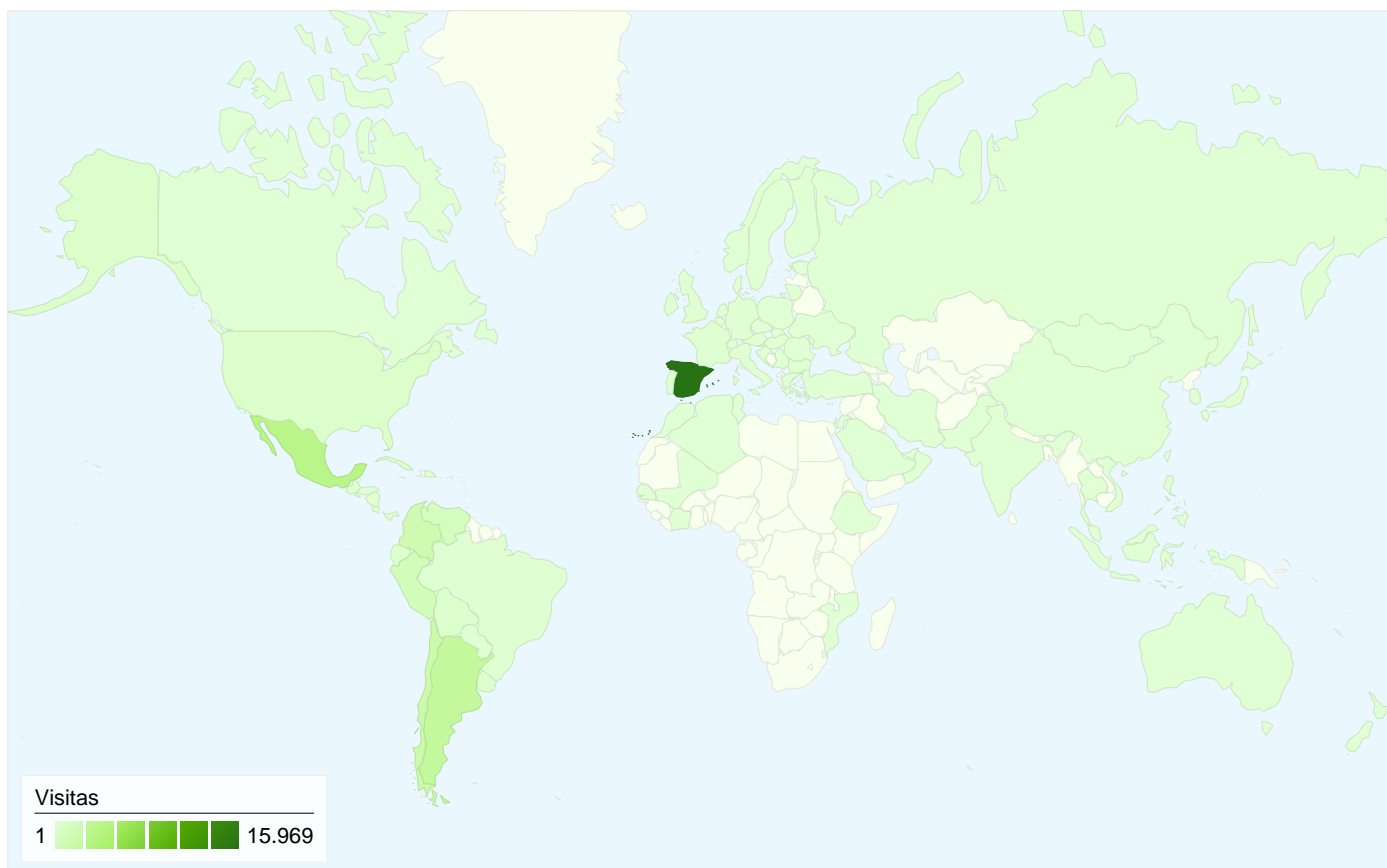

Las 32.231 visitas provinieron de 87 países/territorios.

Uso del sitio

País/territorio	Visitas	Páginas/visita	Promedio de tiempo en el sitio	Porcentaje de visitas nuevas	Porcentaje de abandonos
Spain	15.969	3,73	00:04:03	59,90%	51,07%
Mexico	3.597	2,26	00:02:08	81,93%	69,39%
Argentina	2.642	2,99	00:03:25	70,67%	58,18%
Chile	1.904	2,79	00:03:24	73,53%	61,50%
Colombia	1.652	2,63	00:02:53	78,51%	65,74%
Peru	1.314	2,36	00:02:31	82,04%	66,82%
Venezuela	1.148	2,58	00:03:20	71,17%	65,42%
United States	479	1,93	00:01:05	89,35%	78,29%
Cuba	460	5,27	00:08:31	50,87%	36,09%
Bolivia	352	2,86	00:03:33	65,62%	59,09%

1 - 10 de 87