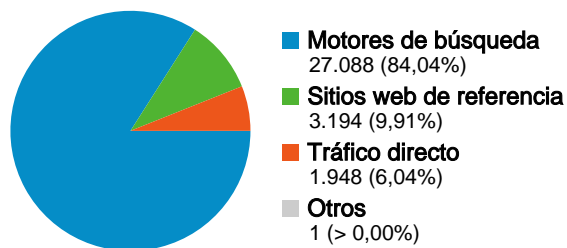

Visión general de las fuentes de tráfico

24/09/2007 - 24/10/2007

Todas las fuentes de tráfico han enviado un total de 32.231 visitas.

6,04% Tráfico directo

9,91% Sitios web de referencia

84,04% Motores de búsqueda